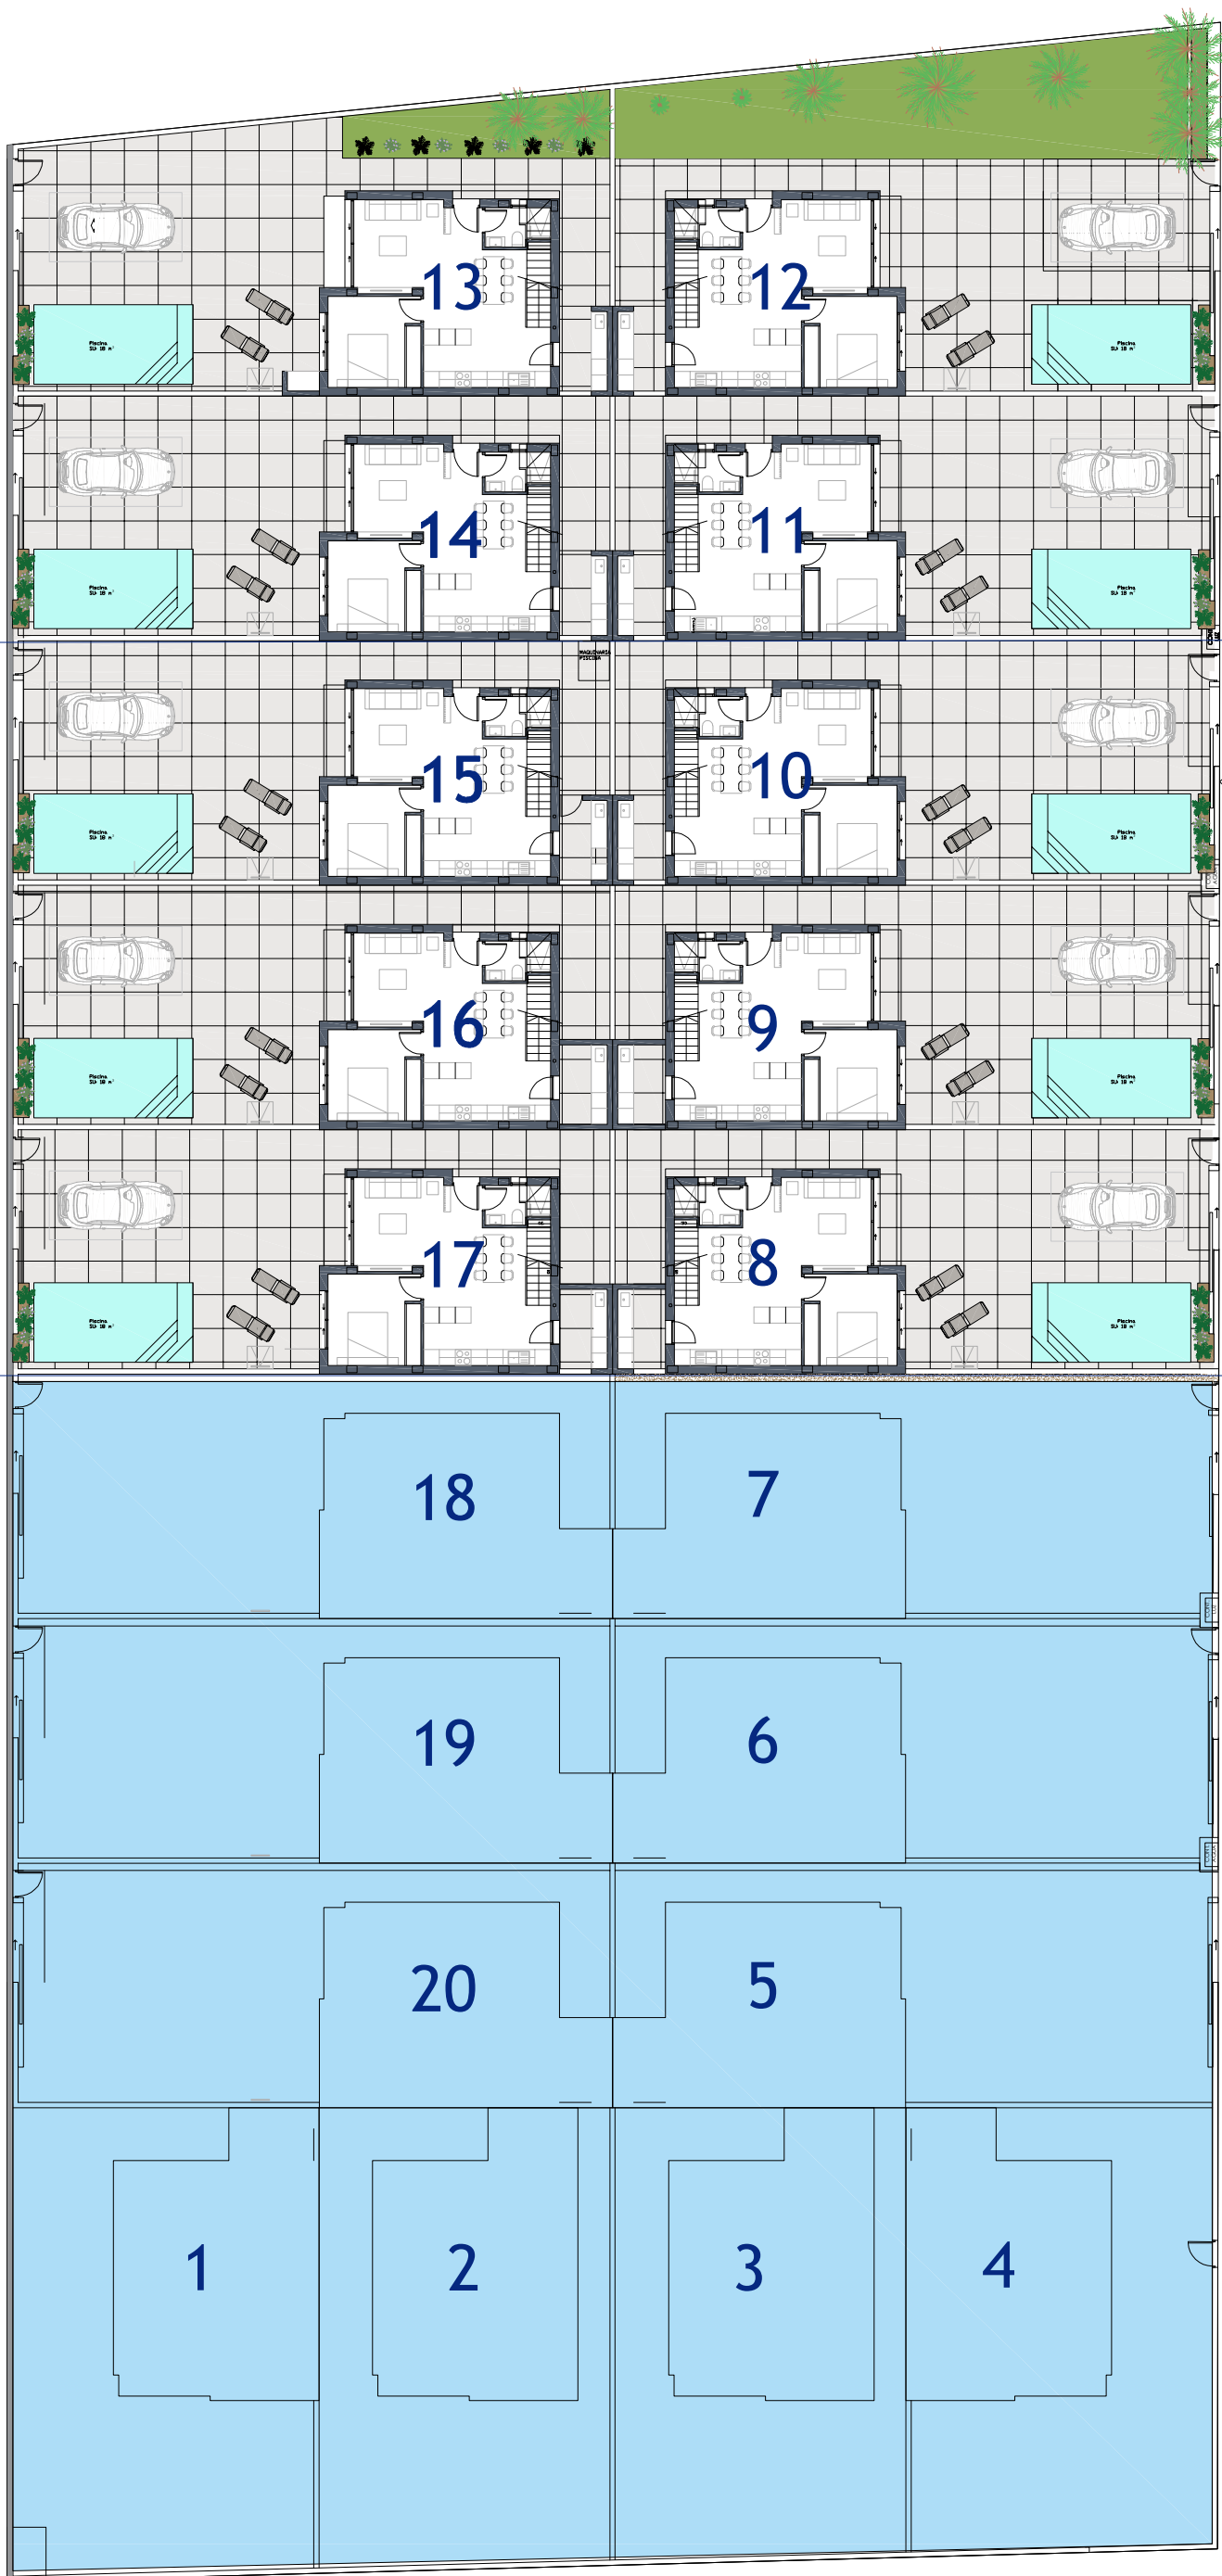

Zenia Paradise Houses- Residencial Doña Patro VIII- Benijofar

Zona verde

FASE 1

FASE 2

FASE 3

C/ Bigastro

C/ Vicente Blasco Ibáñez